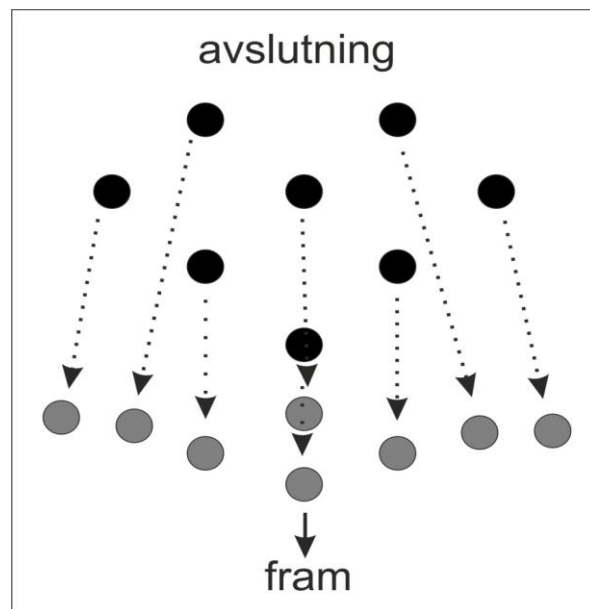

Kulturdag 2016

Nr	Startid	Startvä	Dans	Anteckning	Väggar
1	00:00	12:00	Love is a word	Sailor vrid 1/4 i slutet	2 1/2
2	01:04	12:00	Don't fit in		4
3	02:00	12:00	Homegrown	byt formation	3
4	03:06	12:00	Cliche love song	Erika backar ut, Rickard in i mitten	3
5	04:08	12:00	Toes	Erika kommer in rickard går fram	5
6	05:28	12:00	Deck 51		2
7	06:56	12:00	Just a minute		2
8	07:28	06:00	Good to be us		3 1/2
9	08:28	12:00	Crazy little thing		2
10	09:03	12:00	Love Bug	byt formation	2
11	09:50	09:00	Badda boom badda b.	Solfjäder framåt i slutet	3

o = 2 varv åt höger runt sig själv, häls tå.
 x = 1 varv höger tillbaka till samma position

Alla Fram lock fram, fram lock fram, stamp
 anpassa stegen!